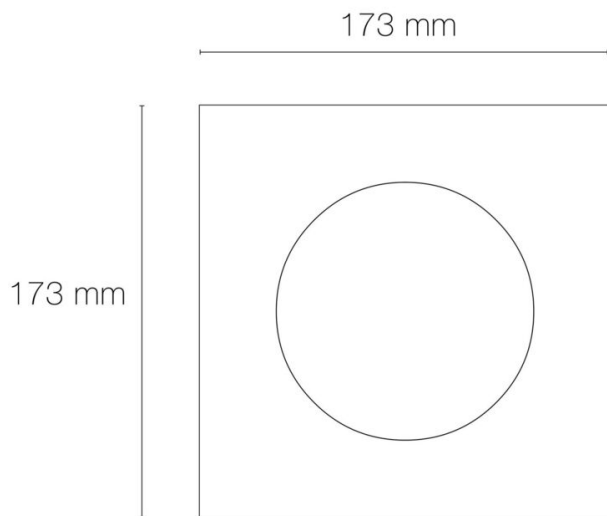

SCHÉMAS TECHNIQUES