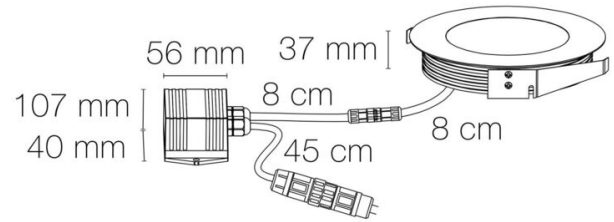

SCHÉMAS TECHNIQUES