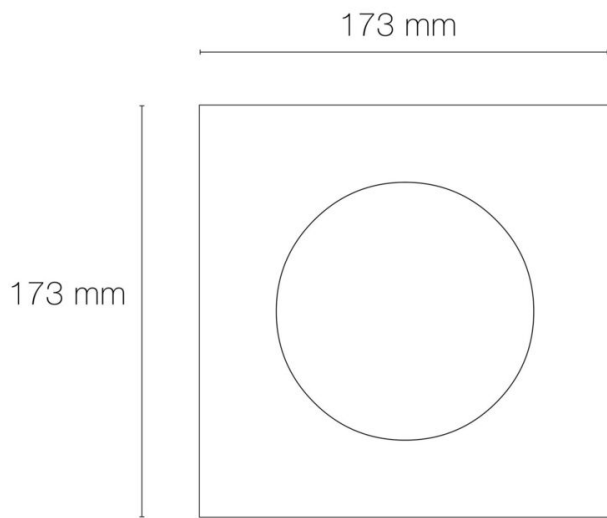

SCHÉMAS TECHNIQUES