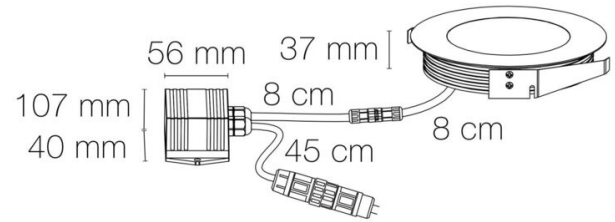

Température de fonctionnement min. : -20°C

Informations complémentaires : Alimentation déportée incluse.

DIMENSIONS ET POIDS

Diamètre externe du produit : 173.00 mm

Hauteur du produit : 3.80 cm

Diamètre d'encastrement du produit : 155.00 mm

Hauteur/profondeur d'encastrement : 38.00 mm

Poids du produit : 1300.00 gr

CARACTÉRISTIQUES TECHNIQUES

Alimentation : 230VAC

Classe de protection : I

Dimmable : non

Fréquence entrée HZ : 50-60Hz

Couleur de la lumière : blanc

Délai de livraison : 1 Jour

SCHÉMAS TECHNIQUES

IMAGES