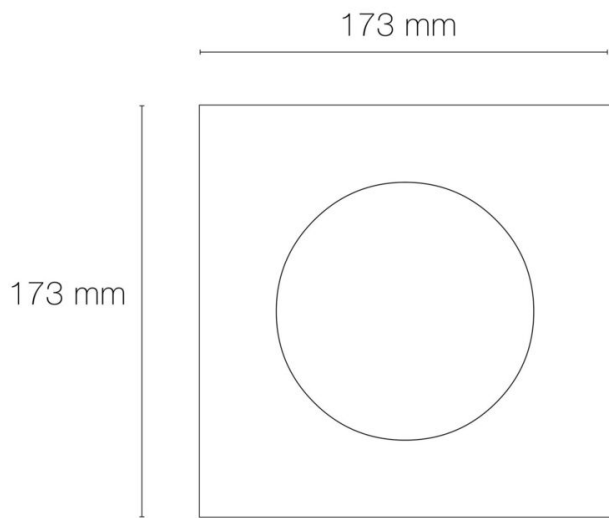

SCHÉMAS TECHNIQUES