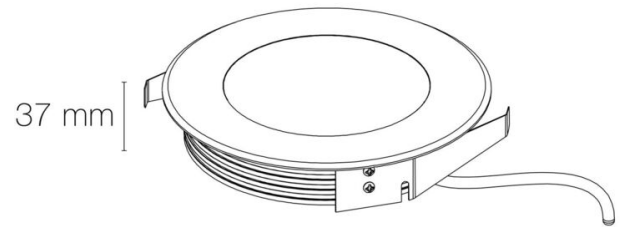

SCHÉMAS TECHNIQUES