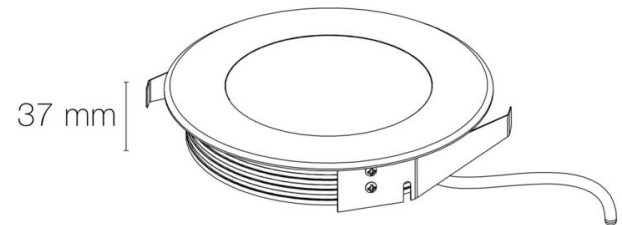

SCHÉMAS TECHNIQUES