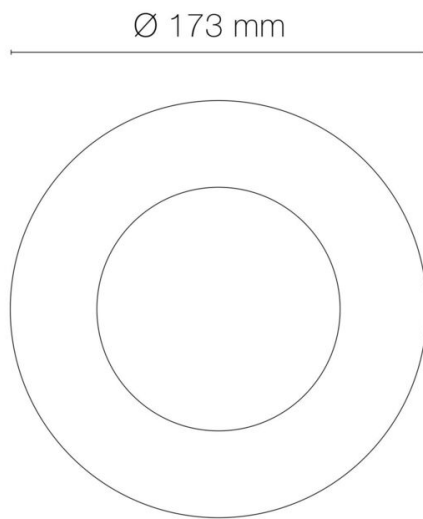

SCHÉMAS TECHNIQUES