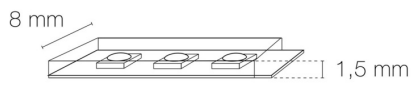

SCHÉMAS TECHNIQUES