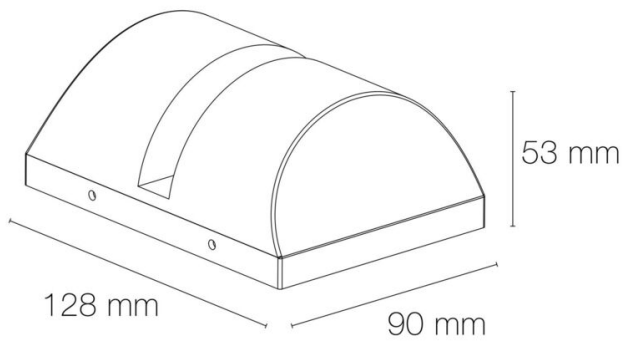

SCHÉMAS TECHNIQUES