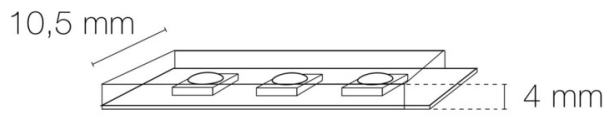

Type de fixation : clips de fixation/profil

Précaution(s) d'installation : Installation sur profil aluminium ou via clips de fixation (non inclus). Pour assurer l'étanchéité, les bandeaux IP67/IP68 ne sont pas sécables.

AUTRES INFORMATIONS

Classification marketing : PREMIUM

Durée de garantie : 5 ans

Délai de livraison : 2 Jours

SCHÉMAS TECHNIQUES

IMAGES

ACCESSOIRES

- [Clips de fixation inox \(x10\) FLEX IP68/IP67 11mm](#) (Référence : 4127)