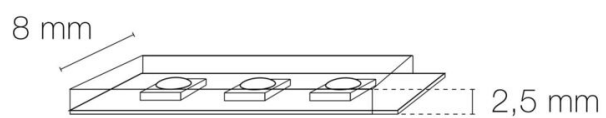

SCHÉMAS TECHNIQUES