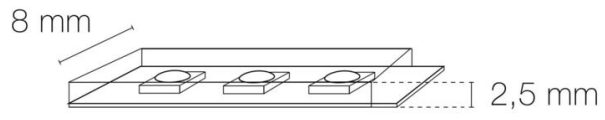

SCHÉMAS TECHNIQUES