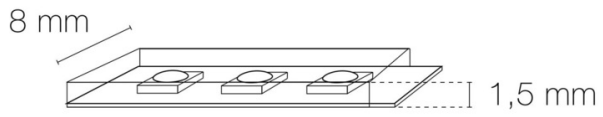

SCHÉMAS TECHNIQUES