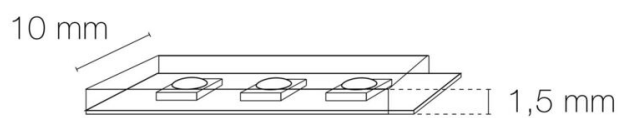

SCHÉMAS TECHNIQUES