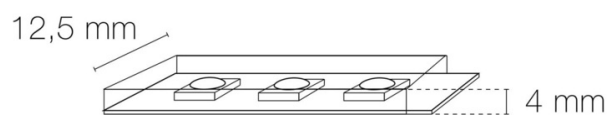

Efficacité lumineuse : 42

Nombre de LED : 60 LED/m

Répartition lumineuse : symétrique

Angle de faisceau/optique : 120°

Indice de protection : IP68

Durée de vie en heures : 50000

Durée de vie nominale : durée de vie nominale L80 / B10 à 25 °C

Température de fonctionnement max. : +40°C

Température de fonctionnement min. : -20°C

DIMENSIONS ET POIDS

Largeur du produit : 12,50 mm

Hauteur du produit : 0,40 cm

Longueur du produit : 100,00 cm

Longueur maximum : 500,00 cm

Durée de garantie : 60

Délai de livraison : 2 Jours

SCHÉMAS TECHNIQUES

IMAGES

ACCESSOIRES

- [Clips de fixation inox \(x10\) FLEX IP68/IP67 13mm \(Référence : 4128\)](#)