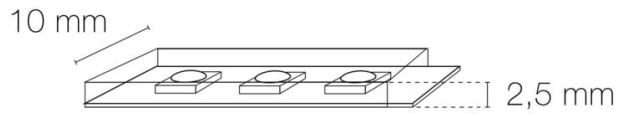

SCHÉMAS TECHNIQUES