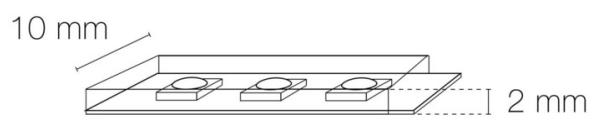

SCHÉMAS TECHNIQUES