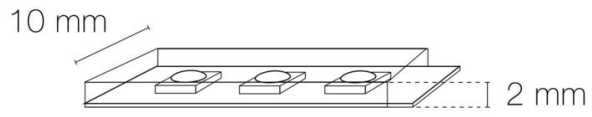

SCHÉMAS TECHNIQUES