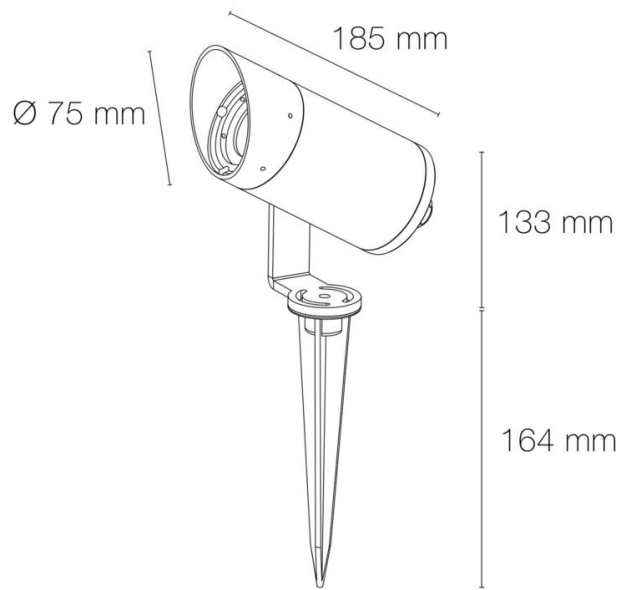

SCHÉMAS TECHNIQUES