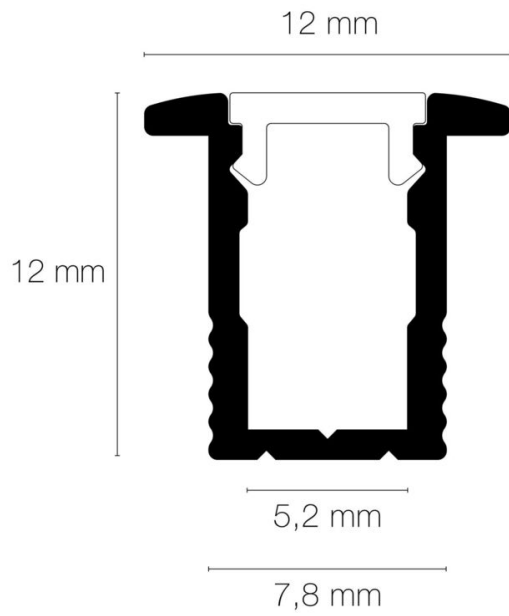

SCHÉMAS TECHNIQUES

ACCESSOIRES

- [Diffuseur opale 2,01m SLIM/SLIM R (Référence : 89752)](#)
- [Embout sans passage de câble SLIM R gris (Référence : 89655)](#)
- [Embout avec passage de câble SLIM R gris (Référence : 89656)](#)
- [Clips de fixation fixe inox (x10) SLIM/SLIM R (Référence : 89238)](#)