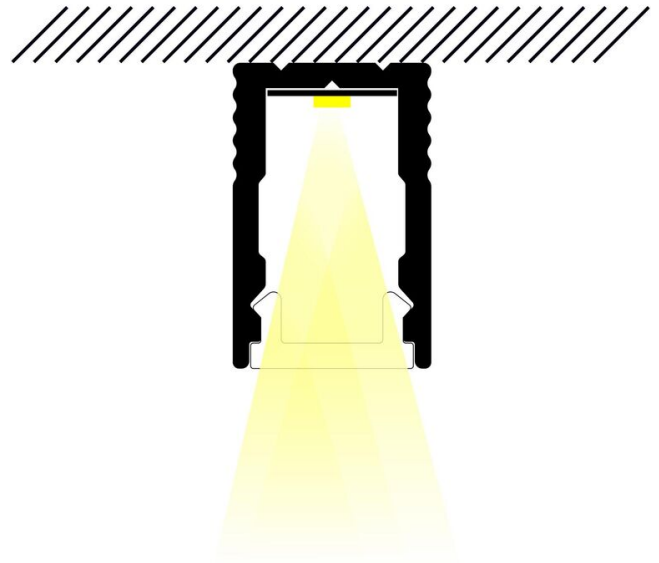

SLIM

Profil SLIM 1m aluminium

RÉFÉRENCE : **89712**

DESCRIPTION

GÉNÉRAL

Utilisation en intérieur/extérieur : intérieur

Produit lampé/non lampé : NON LED

Fonction(s) : Profil

Coloris : aluminium

Finition de la surface : brut

Matériau : aluminium

Traitement de la surface : sans traitement

CARACTÉRISTIQUES TECHNIQUES

Informations complémentaires : Pour installation des bandeaux LED.

DIMENSIONS ET POIDS

Largeur du produit : 78.00 mm

Hauteur du produit : 1.20 cm

Longueur du produit : 100.00 cm

Longueur maximum : 302.00 cm

Poids du produit : 70.00 gr

INSTALLATION

Mode de pose/installation : saillie

Durée de garantie : 60

Délai de livraison : 2 Jours

SCHÉMAS TECHNIQUES

ACCESSOIRES

- [Diff. opal SLIM/SLIM R 1m](#) (Référence : 89751)
- [Embout sans passage de câble SLIM gris](#) (Référence : 89288)
- [Embout avec passage de câble SLIM gris](#) (Référence : 89662)
- [Clips de fixation fixe inox \(x10\) SLIM/SLIM R](#) (Référence : 89238)