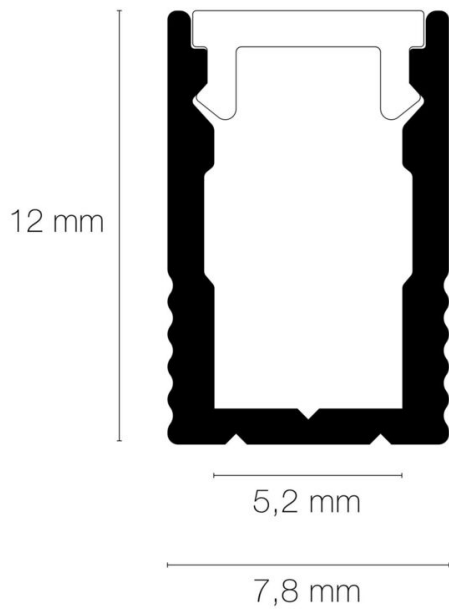

DIMENSIONS ET POIDS

Largeur du produit : 78.00 mm

Hauteur du produit : 1.20 cm

Longueur du produit : 100.00 cm

Longueur maximum : 302.00 cm

Poids du produit : 70.00 gr

INSTALLATION

Mode de pose/installation : saillie

Durée de garantie : 60

Délai de livraison : 2 Jours

SCHÉMAS TECHNIQUES

ACCESSOIRES

- [Diff. opal SLIM/SLIM R 1m](#) (Référence : 89751)
- [Embout sans passage de câble SLIM gris](#) (Référence : 89288)
- [Embout avec passage de câble SLIM gris](#) (Référence : 89662)
- [Clips de fixation fixe inox \(x10\) SLIM/SLIM R](#) (Référence : 89238)