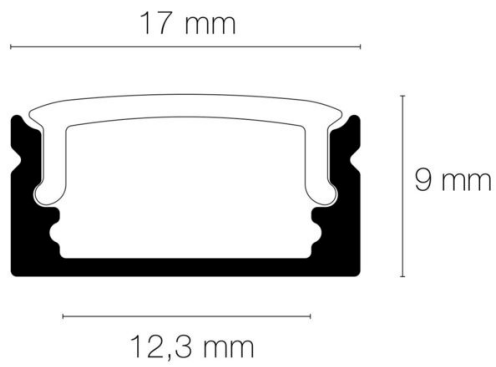

SCHÉMAS TECHNIQUES