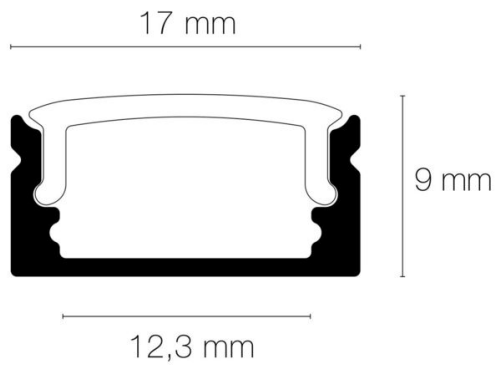

SCHÉMAS TECHNIQUES