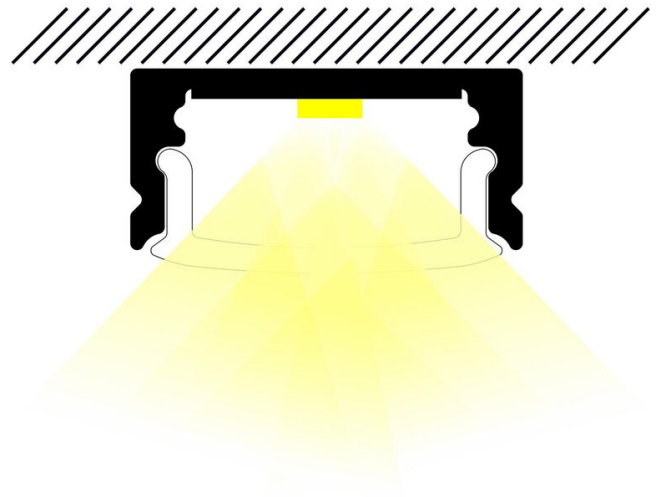

SCHÉMAS TECHNIQUES