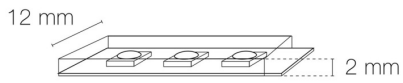

SCHÉMAS TECHNIQUES