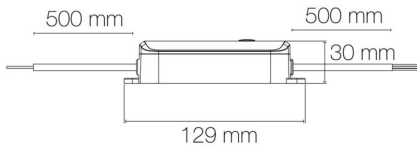

SCHÉMAS TECHNIQUES