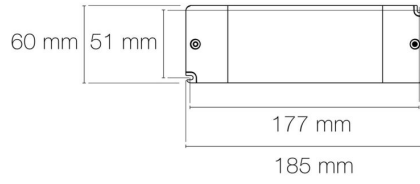

SCHÉMAS TECHNIQUES