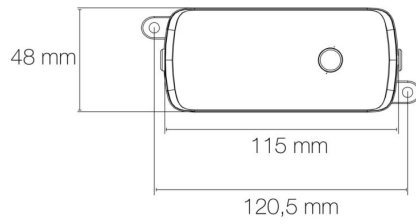

SCHÉMAS TECHNIQUES