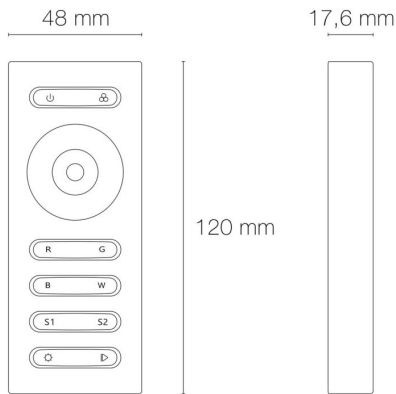

SCHÉMAS TECHNIQUES