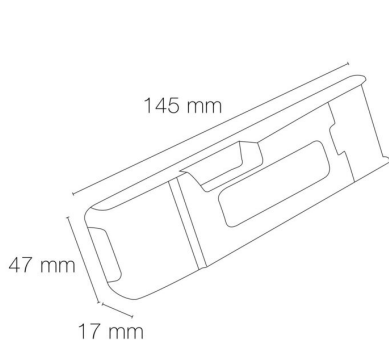

SCHÉMAS TECHNIQUES