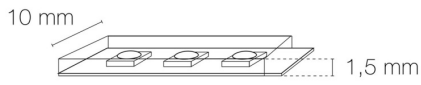

SCHÉMAS TECHNIQUES