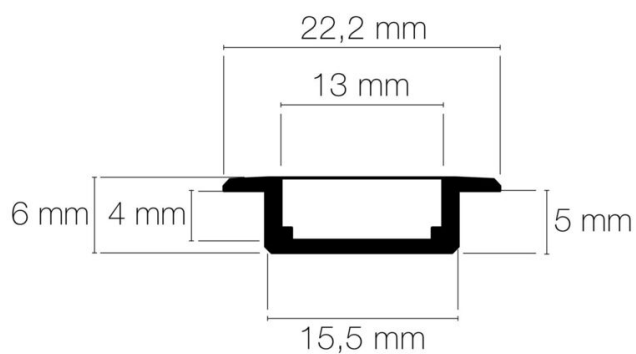

Température de fonctionnement max. : +60°C

Température de fonctionnement min. : -20°C

DIMENSIONS ET POIDS

Largeur du produit : 22.20 mm

Hauteur du produit : 0.60 cm

Largeur d'encastrement : 15.50 mm

Hauteur/profondeur d'encastrement : 5.00 mm

Longueur maximum : 301.00 cm

Poids du produit : 1.76 gr

CARACTÉRISTIQUES TECHNIQUES

Alimentation : 24VDC

Classe de protection : III

Dimmable : oui

Type de variation : variation avec alimentation/contrôleur compatible (non inclus)

Mode de pose/installation : encastré

Type de fixation : profil d'encastrement/clips de fixation

Précaution(s) d'installation : Installation dans profil aluminium d'encastrement carrelage ou via clips de fixation (non inclus).

AUTRES INFORMATIONS

Classification marketing : PREMIUM

Durée de garantie : 60

Délai de livraison : 10 Jours

SCHÉMAS TECHNIQUES

ACCESSOIRES

- [Clip de fixation orientable inox MICRO-NK/PDS-ALU-NK-O/REGULOR](#) (Référence : 89666)
- [Clip de fixation orientable gris REGMI](#) (Référence : 89226)
- [Clip de fixation fixe gris REGMI](#) (Référence : 89228)
- [Profil CARRELAGE 1m aluminium](#) (Référence : 89960)
- [Profil CARRELAGE 2m aluminium](#) (Référence : 89970)
- [Profil CARRELAGE 3m aluminium](#) (Référence : 89990)
- [Profil CARRELAGE SM aluminium](#) (Référence : 8990SM)