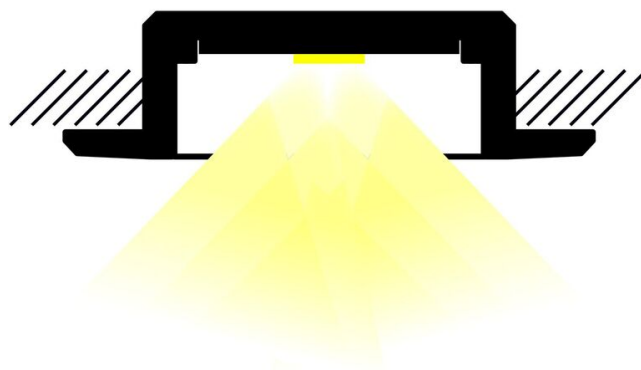

SCHÉMAS TECHNIQUES

ACCESSOIRES

- [Clip de fixation orientable inox MICRO-NK/PDS-ALU-NK-O/REGULOR](#) (Référence : 89666)
- [Clip de fixation orientable gris REGMI](#) (Référence : 89226)
- [Clip de fixation fixe gris REGMI](#) (Référence : 89228)
- [Profil CARRELAGE 1m aluminium](#) (Référence : 89960)
- [Profil CARRELAGE 2m aluminium](#) (Référence : 89970)
- [Profil CARRELAGE 3m aluminium](#) (Référence : 89990)
- [Profil CARRELAGE SM aluminium](#) (Référence : 8990SM)