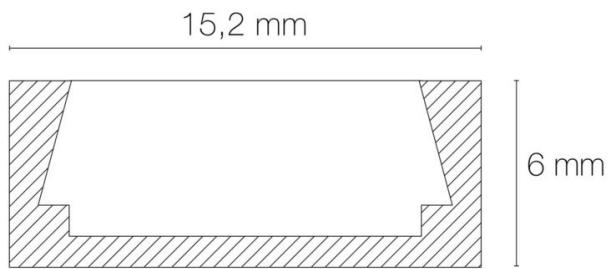

SCHÉMAS TECHNIQUES

ACCESSOIRES

- [Clip de fixation fixe chromé MICRO-ALU/PDS-ALU-O/REGULOR](#) (Référence : 89205)
- [Kit de suspension 1,2m (x2) MICRO-ALU/PDS-ALU/PDS-O/REGULOR](#) (Référence : 89516)
- [Clip de fixation orientable gris REGMI](#) (Référence : 89226)
- [Clip de fixation fixe gris REGMI](#) (Référence : 89228)
- [Clip d'alignement inox MICRO-ALU/PDS-ALU/PDS-O](#) (Référence : 89921)
- [Profil CARRELAGE 1m aluminium](#) (Référence : 89960)
- [Profil CARRELAGE 2m aluminium](#) (Référence : 89970)
- [Profil CARRELAGE 3m aluminium](#) (Référence : 89990)
- [Profil CARRELAGE SM aluminium](#) (Référence : 8990SM)