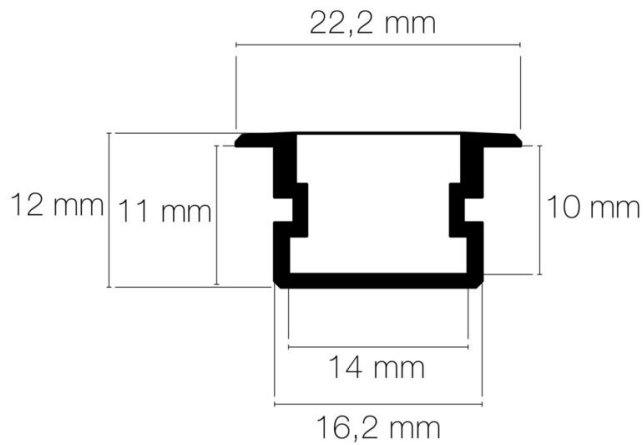

SCHÉMAS TECHNIQUES