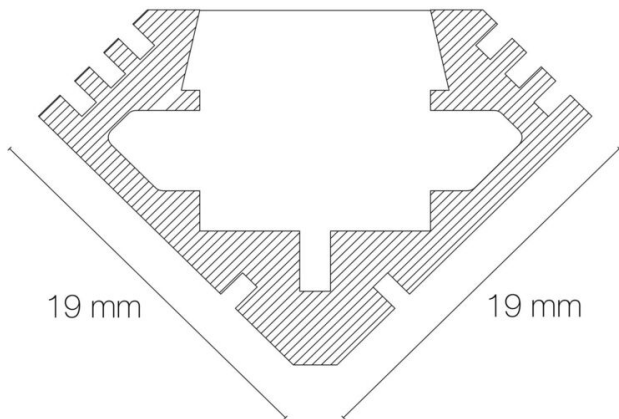

SCHÉMAS TECHNIQUES

ACCESSOIRES

- [Clip de fixation fixe inox 45-ALU](#) (Référence : 89204)