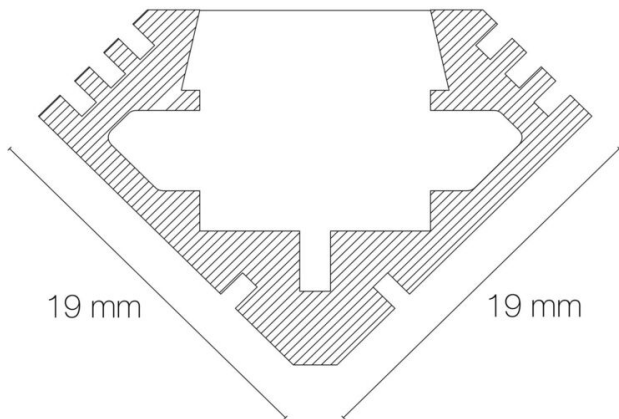

SCHÉMAS TECHNIQUES

ACCESSOIRES

- [Clip de fixation fixe inox 45-ALU (Référence : 89204)](#)