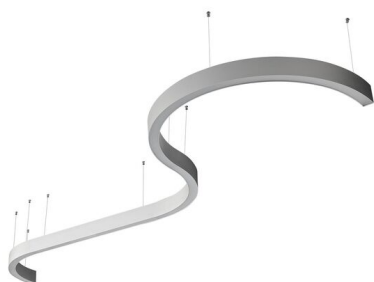

SERPENT

Luminaire suspendu combinable : combinaisons de formes, puissance, °K ; adaptables

CHAMBRES & CIRCULATIONS | ESPACES D'ACCUEIL & DE RÉCEPTION |
RESTAURANTS, CAFÉS, BARS

RÉFÉRENCE : **SPECSERPENT**

DESCRIPTION

AUTRES INFORMATIONS

Durée de garantie : 99

Délai de livraison : 2 Jours

Argumentaire de la référence :

La gamme SERPENT est la combinaison de modules linéaires et courbes, pour composer de longues lignes, arcs et boucles, selon les typologies d'espace. Conçu pour répondre aux envies de design et contraintes spatiales, cette gamme offre de nombreuses variantes et possibilités lumineuses.

Argumentaire de la gamme :

Libérez votre créativité et concrétisez vos idées pour créer les suspensions VARIANTA correspondant parfaitement à votre projet. Notre bureau d'études vous accompagne dans la conception de votre luminaire sur-mesure, fabriqué dans nos ateliers près de Lyon. Une gamme entièrement conçue pour répondre à tous les besoins et contraintes spatiales. Grâce à ses nombreuses possibilités de personnalisation : forme de la structure, nombre de formes et leur taille, typologie du profil, puissance et flux lumineux, température de couleur ou encore diffuseur ; elle s'adapte à tous les espaces et toutes les idées de design, pour apporter un éclairage unique à la fois fonctionnel et esthétique.