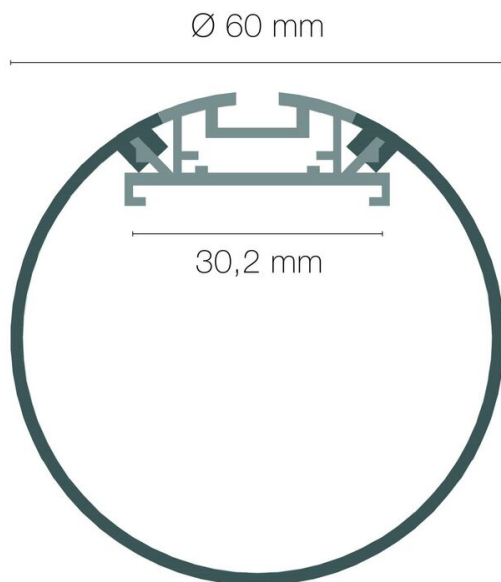

### DIMENSIONS ET POIDS

Longueur du produit : 201.00 cm

Longueur maximum : 300.00 cm

Poids du produit : 800.00 gr

## SCHÉMAS TECHNIQUES