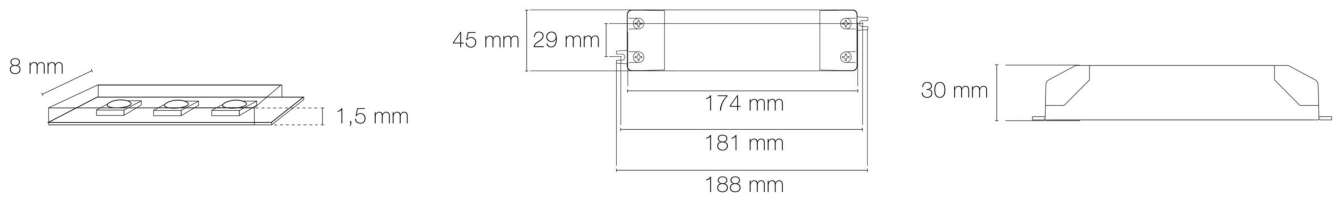

SCHÉMAS TECHNIQUES