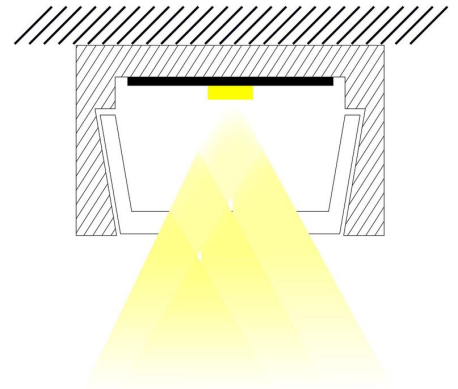

Flux lumineux : 1300 lm/m

Efficacité lumineuse : 90

Nombre de LED : 60 LED/m

Répartition lumineuse : symétrique

Angle de faisceau/optique : 120°

Type optique/diffuseur/verre : diffuseur transparent

Durée de vie en heures : 30000

Durée de garantie : 24

Délai de livraison : 2 Jours

DIMENSIONS ET POIDS

Largeur du produit : 20,00 mm

SCHÉMAS TECHNIQUES

IMAGES

ACCESSOIRES

- [Connecteur rapide d'alimentation 100cm + bouchon REG'LED 24](#) (Référence : 80000)
- [Connecteur rapide d'interconnexion 10cm REG'LED 24-230](#) (Référence : 80010)
- [Connecteur rapide d'interconnexion 100cm REG'LED 24-230](#) (Référence : 80020)
- [Connecteur rapide d'interconnexion 300cm REG'LED 24-230](#) (Référence : 80030)
- [Clip de fixation orientable inox MICRO-NK/PDS-ALU-NK-O/REGULOR](#) (Référence : 89666)
- [Clips de fixation inox \(x10\) REG'LED 24-230/RAIL U.S.66](#) (Référence : 80040)
- [Clips de fixation orientable acier \(x2\) REG'LED 24-230/RAIL U.S.66](#) (Référence : 80042)