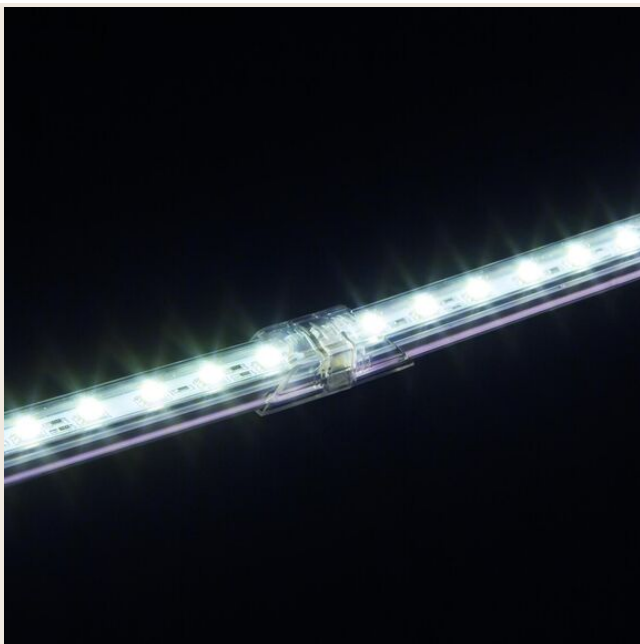

DESCRIPTION

GÉNÉRAL

Utilisation en intérieur/extérieur : intérieur

Produit lampé/non lampé : LED

Eclairage/balisage : éclairage

Finition de la surface : brillant

Matériau de la verrine : polycarbonate

Note efficacité énergétique (ELR) : F

Flux lumineux : 1300 lm/m

Efficacité lumineuse : 90

Nombre de LED : 60 LED/m

Répartition lumineuse : symétrique

Angle de faisceau/optique : 120°

Type optique/diffuseur/verre : diffuseur transparent

Durée de vie en heures : 30000

Durée de garantie : 24

Délai de livraison : 2 Jours

DIMENSIONS ET POIDS

Largeur du produit : 20,00 mm

SCHÉMAS TECHNIQUES

IMAGES

ACCESSOIRES

- [Connecteur rapide d'alimentation 100cm + bouchon REG'LED 24](#) (Référence : 80000)
- [Connecteur rapide d'interconnexion 10cm REG'LED 24-230](#) (Référence : 80010)
- [Connecteur rapide d'interconnexion 100cm REG'LED 24-230](#) (Référence : 80020)
- [Connecteur rapide d'interconnexion 300cm REG'LED 24-230](#) (Référence : 80030)
- [Clip de fixation orientable inox MICRO-NK/PDS-ALU-NK-O/REGULOR](#) (Référence : 89666)
- [Clips de fixation inox \(x10\) REG'LED 24-230/RAIL U.S.66](#) (Référence : 80040)
- [Clips de fixation orientable acier \(x2\) REG'LED 24-230/RAIL U.S.66](#) (Référence : 80042)