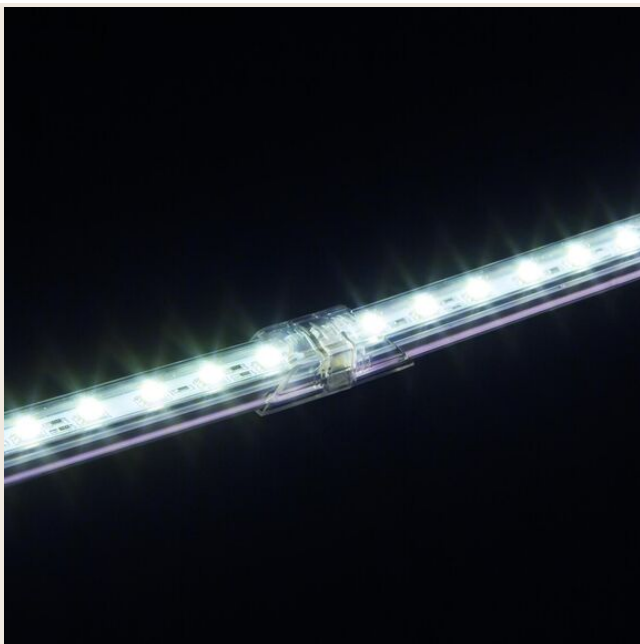

DESCRIPTION

GÉNÉRAL

Utilisation en intérieur/extérieur : intérieur

Produit lampé/non lampé : LED

Eclairage/balisage : balisage

Finition de la surface : brillant

Matériau de la verrine : polycarbonate

Note efficacité énergétique (ELR) : F

Flux lumineux : 660 lm/m

Efficacité lumineuse : 83

Nombre de LED : 30 LED/m

Répartition lumineuse : symétrique

Angle de faisceau/optique : 120°

Type optique/diffuseur/verre : diffuseur transparent

Durée de vie en heures : 30000

Durée de garantie : 24

Délai de livraison : 2 Jours

DIMENSIONS ET POIDS

Largeur du produit : 20,00 mm

SCHÉMAS TECHNIQUES

IMAGES

ACCESSOIRES

- [Connecteur rapide d'alimentation 100cm + bouchon REG'LED 24](#) (Référence : 80000)
- [Connecteur rapide d'interconnexion 10cm REG'LED 24-230](#) (Référence : 80010)
- [Connecteur rapide d'interconnexion 100cm REG'LED 24-230](#) (Référence : 80020)
- [Connecteur rapide d'interconnexion 300cm REG'LED 24-230](#) (Référence : 80030)
- [Clip de fixation orientable inox MICRO-NK/PDS-ALU-NK-O/REGULOR](#) (Référence : 89666)
- [Clips de fixation inox \(x10\) REG'LED 24-230/RAIL U.S.66](#) (Référence : 80040)
- [Clips de fixation orientable acier \(x2\) REG'LED 24-230/RAIL U.S.66](#) (Référence : 80042)