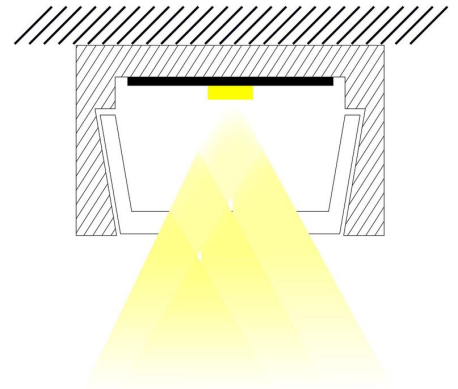

Flux lumineux : 660 lm/m

Efficacité lumineuse : 83

Nombre de LED : 30 LED/m

Répartition lumineuse : symétrique

Angle de faisceau/optique : 120°

Type optique/diffuseur/verre : diffuseur transparent

Durée de vie en heures : 30000

Durée de garantie : 24

Délai de livraison : 2 Jours

DIMENSIONS ET POIDS

Largeur du produit : 20,00 mm

SCHÉMAS TECHNIQUES

IMAGES

ACCESSOIRES

- [Connecteur rapide d'alimentation 100cm + bouchon REG'LED 24](#) (Référence : 80000)
- [Connecteur rapide d'interconnexion 10cm REG'LED 24-230](#) (Référence : 80010)
- [Connecteur rapide d'interconnexion 100cm REG'LED 24-230](#) (Référence : 80020)
- [Connecteur rapide d'interconnexion 300cm REG'LED 24-230](#) (Référence : 80030)
- [Clip de fixation orientable inox MICRO-NK/PDS-ALU-NK-O/REGULOR](#) (Référence : 89666)
- [Clips de fixation inox \(x10\) REG'LED 24-230/RAIL U.S.66](#) (Référence : 80040)
- [Clips de fixation orientable acier \(x2\) REG'LED 24-230/RAIL U.S.66](#) (Référence : 80042)