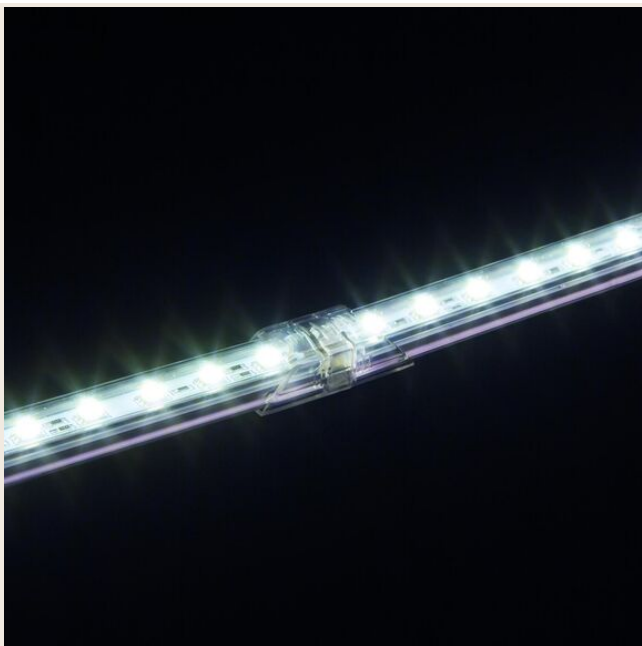

DESCRIPTION

GÉNÉRAL

Utilisation en intérieur/extérieur : intérieur

Produit lampé/non lampé : LED

Eclairage/balisage : balisage

Finition de la surface : brillant

Matériau de la verrine : polycarbonate

Note efficacité énergétique (ELR) : F

Flux lumineux : 660 lm/m

Efficacité lumineuse : 83

Nombre de LED : 30 LED/m

Répartition lumineuse : symétrique

Angle de faisceau/optique : 120°

Type optique/diffuseur/verre : diffuseur transparent

Durée de vie en heures : 30000

Durée de garantie : 24

Délai de livraison : 2 Jours

DIMENSIONS ET POIDS

Largeur du produit : 20,00 mm

SCHÉMAS TECHNIQUES

IMAGES

ACCESSOIRES

- [Connecteur rapide d'alimentation 100cm + bouchon REG'LED 24](#) (Référence : 80000)
- [Connecteur rapide d'interconnexion 10cm REG'LED 24-230](#) (Référence : 80010)
- [Connecteur rapide d'interconnexion 100cm REG'LED 24-230](#) (Référence : 80020)
- [Connecteur rapide d'interconnexion 300cm REG'LED 24-230](#) (Référence : 80030)
- [Clip de fixation orientable inox MICRO-NK/PDS-ALU-NK-O/REGULOR](#) (Référence : 89666)
- [Clips de fixation inox \(x10\) REG'LED 24-230/RAIL U.S.66](#) (Référence : 80040)
- [Clips de fixation orientable acier \(x2\) REG'LED 24-230/RAIL U.S.66](#) (Référence : 80042)