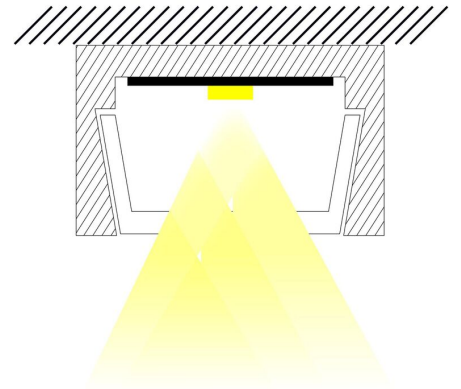

Flux lumineux : 660 lm/m

Efficacité lumineuse : 83

Nombre de LED : 30 LED/m

Répartition lumineuse : symétrique

Angle de faisceau/optique : 120°

Type optique/diffuseur/verre : diffuseur transparent

Durée de vie en heures : 30000

Durée de garantie : 24

Délai de livraison : 2 Jours

DIMENSIONS ET POIDS

Largeur du produit : 20,00 mm

SCHÉMAS TECHNIQUES

IMAGES

ACCESSOIRES

- [Connecteur rapide d'alimentation 100cm + bouchon REG'LED 24](#) (Référence : 80000)
- [Connecteur rapide d'interconnexion 10cm REG'LED 24-230](#) (Référence : 80010)
- [Connecteur rapide d'interconnexion 100cm REG'LED 24-230](#) (Référence : 80020)
- [Connecteur rapide d'interconnexion 300cm REG'LED 24-230](#) (Référence : 80030)
- [Clip de fixation orientable inox MICRO-NK/PDS-ALU-NK-O/REGULOR](#) (Référence : 89666)
- [Clips de fixation inox \(x10\) REG'LED 24-230/RAIL U.S.66](#) (Référence : 80040)
- [Clips de fixation orientable acier \(x2\) REG'LED 24-230/RAIL U.S.66](#) (Référence : 80042)