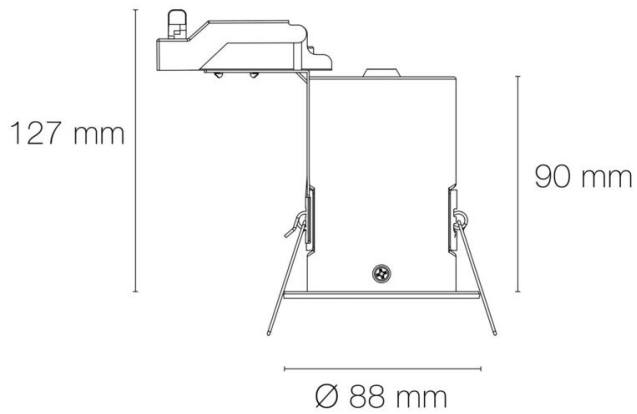

SCHÉMAS TECHNIQUES