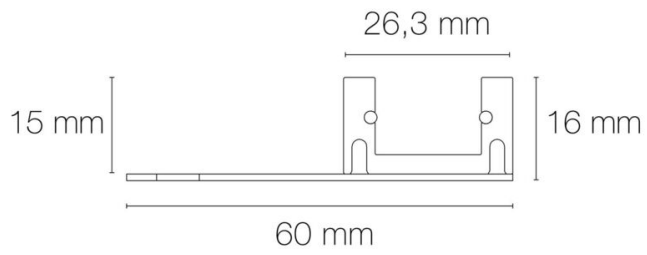

SCHÉMAS TECHNIQUES