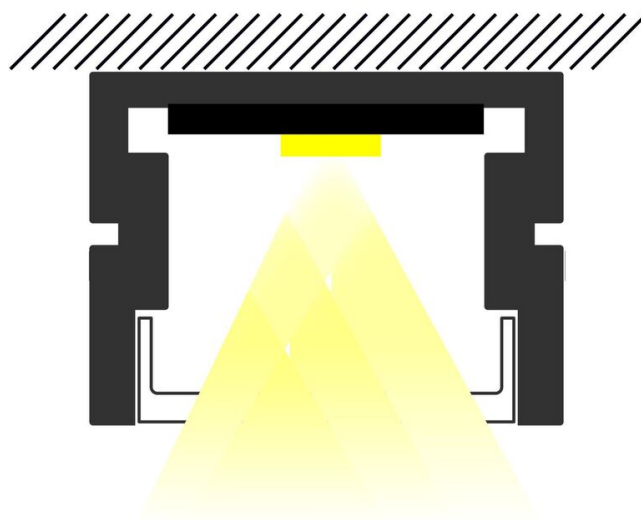

SCHÉMAS TECHNIQUES

ACCESSOIRES

- [Clip de fixation fixe blanc MICRO-ALU-/PDS-ALU-O/REGULOR](#) (Référence : 89205B)
- [Clips de fixation fixe inox (x10) MICRO-ALU/PDS-ALU-O/REGULOR](#) (Référence : 89225)
- [Clip de fixation fixe gris REGMI](#) (Référence : 89228)
- [Clip de fixation orientable inox MICRO-NK/PDS-ALU-NK-O/REGULOR](#) (Référence : 89666)
- [Clip de fixation orientable gris REGMI](#) (Référence : 89226)
- [Clip d'alignement inox MICRO-ALU/PDS-ALU/PDS-O](#) (Référence : 89921)
- [Kit de fixation terrasse PATIO (x10)](#) (Référence : 88000)
- [Kit de suspension 1,2m (x2) MICRO-ALU/PDS-ALU/PDS-O/REGULOR](#) (Référence : 89516)
- [Profil PLAQUE DE PLATRE SM aluminium](#) (Référence : 8993SM)