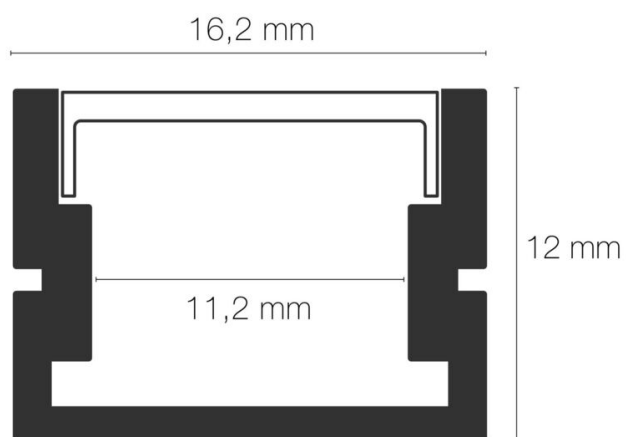

SCHÉMAS TECHNIQUES

ACCESSOIRES

- [Clip de fixation fixe blanc MICRO-ALU-/PDS-ALU-O/REGULOR](#) (Référence : 89205B)
- [Clips de fixation fixe inox (x10) MICRO-ALU/PDS-ALU-O/REGULOR](#) (Référence : 89225)
- [Clip de fixation fixe gris REGMI](#) (Référence : 89228)
- [Clip de fixation orientable inox MICRO-NK/PDS-ALU-NK-O/REGULOR](#) (Référence : 89666)
- [Clip de fixation orientable gris REGMI](#) (Référence : 89226)
- [Clip d'alignement inox MICRO-ALU/PDS-ALU/PDS-O](#) (Référence : 89921)
- [Kit de fixation terrasse PATIO (x10)](#) (Référence : 88000)
- [Kit de suspension 1,2m (x2) MICRO-ALU/PDS-ALU/PDS-O/REGULOR](#) (Référence : 89516)
- [Profil PLAQUE DE PLATRE SM aluminium](#) (Référence : 8993SM)