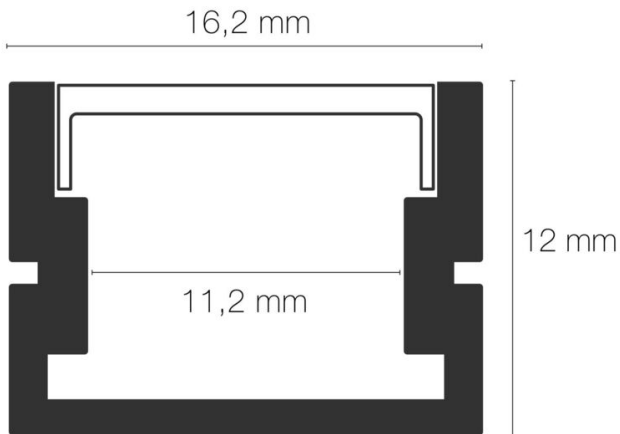

### DIMENSIONS ET POIDS

Largeur du produit : 16.00 mm

Hauteur du produit : 1.20 cm

Longueur maximum : 301.00 cm

## SCHÉMAS TECHNIQUES