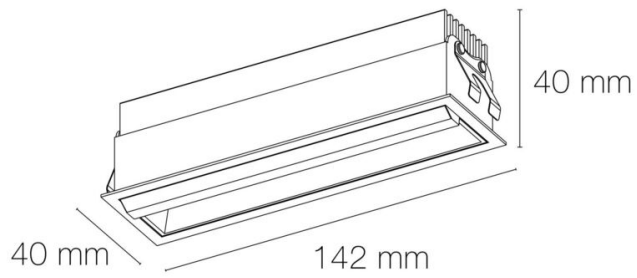

SCHÉMAS TECHNIQUES