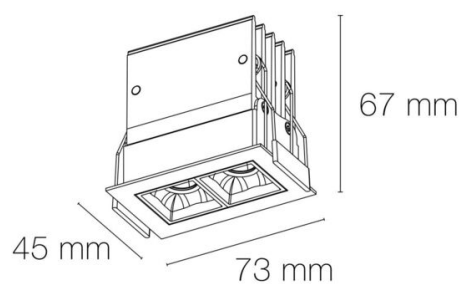

SCHÉMAS TECHNIQUES