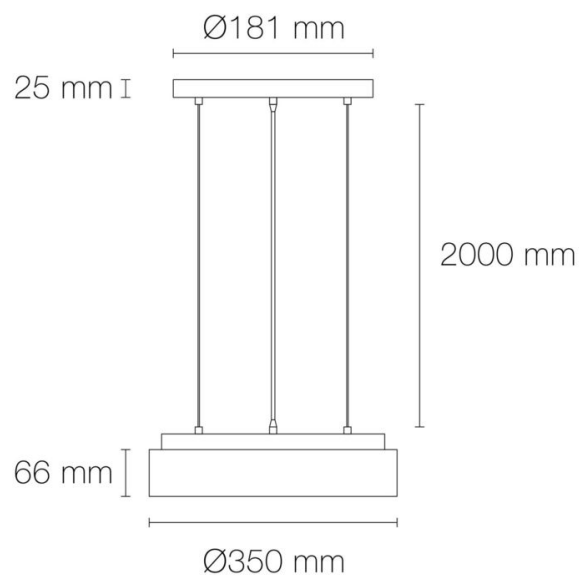

Norme RE : non

Eclairage/balisage : éclairage

Optique dichroïque : non

Forme : rond

Coloris : blanc mat

Finition de la surface : sablé

Matériau : aluminium

Matériau de la verrine : polycarbonate satiné

Indice de rendu des couleurs : 90

SDCM McAdam : SDCM3

Puissance : 30 W

Flux lumineux : 2850 lm

Efficacité lumineuse : 95 lm/W

Nombre de LED : 272 LED

Répartition lumineuse : symétrique

Angle de faisceau/optique : 120°

Type optique/diffuseur/verre : diffuseur opale

Réglabilité : fixe

Indice de protection : IP20

Indice de protection contre les chocs : IK04

Nombre de pôles : 3

SCHÉMAS TECHNIQUES

IMAGES

ACCESSOIRES