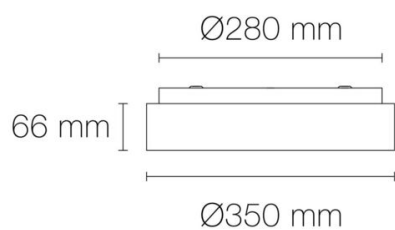

Indice de rendu des couleurs : 90

SDCM McAdam : SDCM3

Puissance : 30 W

Flux lumineux : 2850 lm

Efficacité lumineuse : 95 lm/W

Nombre de LED : 272 LED

Répartition lumineuse : symétrique

Angle de faisceau/optique : 120°

Type optique/diffuseur/verre : diffuseur opale

Réglabilité : fixe

Indice de protection : IP20

Indice de protection contre les chocs : IK04

Nombre de pôles : 3

SCHÉMAS TECHNIQUES

IMAGES

ACCESSOIRES