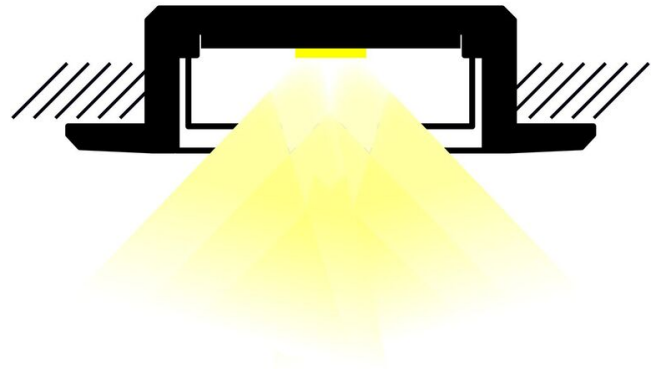

SCHÉMAS TECHNIQUES

ACCESSOIRES

- [Clip de fixation orientable gris REGMI](#) (Référence : 89226)
- [Clip de fixation fixe gris REGMI](#) (Référence : 89228)
- [Clip de fixation orientable inox MICRO-NK/PDS-ALU-NK-O/REGULOR](#) (Référence : 89666)