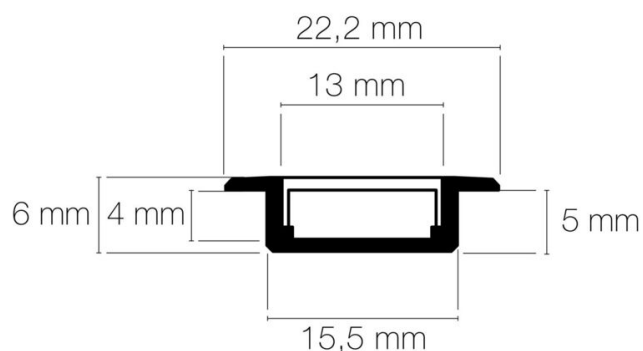

SCHÉMAS TECHNIQUES