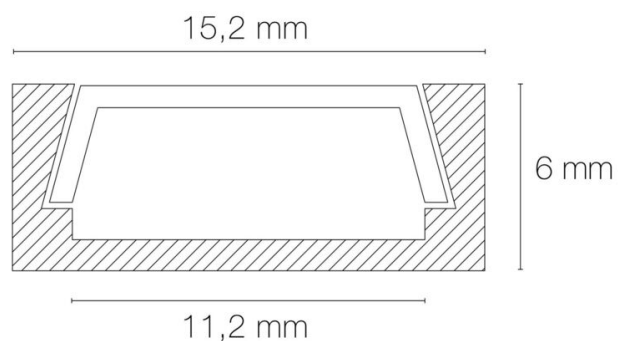

SCHÉMAS TECHNIQUES

ACCESSOIRES

- [Clip de fixation fixe noir MICRO-ALU/PDS-ALU-O/REGULOR](#) (Référence : 89205N)
- [Clips de fixation fixe inox (x10) MICRO-ALU/PDS-ALU-O/REGULOR](#) (Référence : 89225)
- [Clip de fixation orientable gris REGMI](#) (Référence : 89226)
- [Clip de fixation fixe gris REGMI](#) (Référence : 89228)
- [Kit de suspension 1,2m (x2) MICRO-ALU/PDS-ALU/PDS-O/REGULOR](#) (Référence : 89516)
- [Clip d'alignement inox MICRO-ALU/PDS-ALU/PDS-O](#) (Référence : 89921)
- [Profil CARRELAGE SM aluminium](#) (Référence : 8990SM)