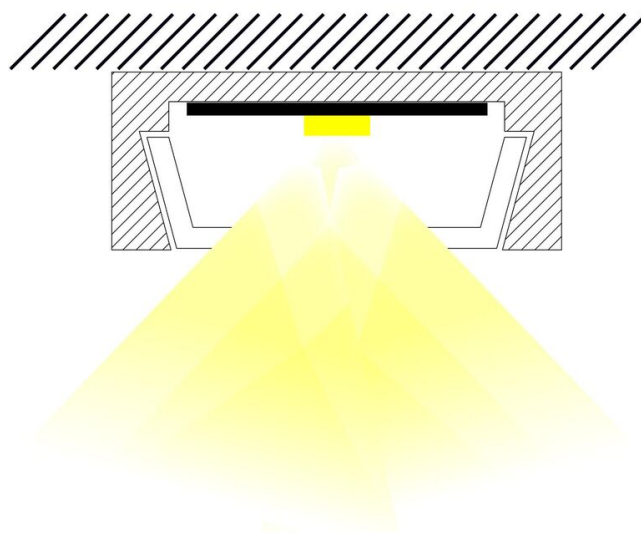

SCHÉMAS TECHNIQUES

ACCESSOIRES

- [Clip de fixation fixe noir MICRO-ALU/PDS-ALU-O/REGULOR](#) (Référence : 89205N)
- [Clips de fixation fixe inox (x10) MICRO-ALU/PDS-ALU-O/REGULOR](#) (Référence : 89225)
- [Clip de fixation orientable gris REGMI](#) (Référence : 89226)
- [Clip de fixation fixe gris REGMI](#) (Référence : 89228)
- [Kit de suspension 1,2m (x2) MICRO-ALU/PDS-ALU/PDS-O/REGULOR](#) (Référence : 89516)
- [Clip d'alignement inox MICRO-ALU/PDS-ALU/PDS-O](#) (Référence : 89921)
- [Profil CARRELAGE SM aluminium](#) (Référence : 8990SM)