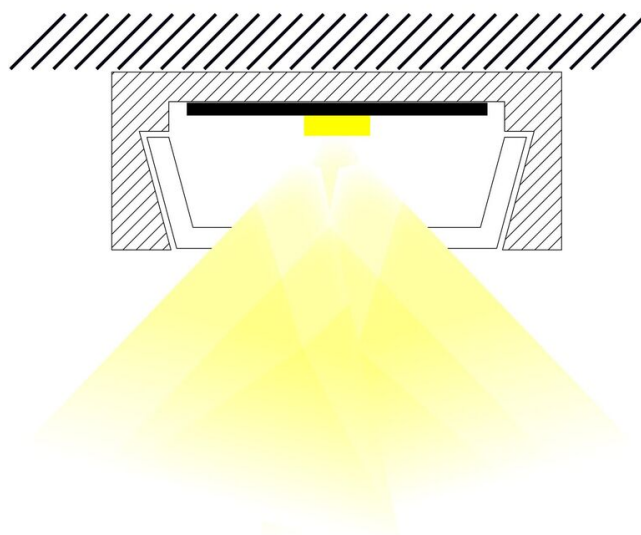

SCHÉMAS TECHNIQUES

ACCESSOIRES

- [Clip de fixation fixe chromé MICRO-ALU/PDS-ALU-O/REGULOR](#) (Référence : 89205)
- [Clips de fixation fixe inox (x10) MICRO-ALU/PDS-ALU-O/REGULOR](#) (Référence : 89225)
- [Clip de fixation orientable gris REGMI](#) (Référence : 89226)
- [Clip de fixation fixe gris REGMI](#) (Référence : 89228)
- [Kit de suspension 1,2m (x2) MICRO-ALU/PDS-ALU/PDS-O/REGULOR](#) (Référence : 89516)
- [Clip d'alignement inox MICRO-ALU/PDS-ALU/PDS-O](#) (Référence : 89921)
- [Profil CARRELAGE SM aluminium](#) (Référence : 8990SM)