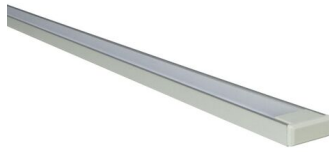

MICRO-ALU LED IP20

MICRO-ALU LED IP20 alu SM au CM opale 2700K FLEX LIGHT 12VDC

CHAMBRES & CIRCULATIONS | CUISINES | ESPACES D'ACCUEIL & DE RÉCEPTION | RESTAURANTS, CAFÉS, BARS | SÉJOURS & LIEUX DE VIE

RÉFÉRENCE : **880467SM**

Sur mesure au cm

DESCRIPTION

GÉNÉRAL

Utilisation en intérieur/extérieur : intérieur

Produit lampé/non lampé : LED

Produit sur-mesure : Oui

Eclairage/balisateur : balisateur

Coloris : aluminium

Finition de la surface : mat

Matériau : aluminium

Matériau de la verrière : polycarbonate

Traitement de la surface : anodisé

Note efficacité énergétique (ELR) : D

CARACTÉRISTIQUES TECHNIQUES

Alimentation : 12VDC

DIMENSIONS ET POIDS

Largeur du produit : 15,20 mm

Hauteur du produit : 0,60 cm

Longueur maximum : 300,00 cm

Poids du produit : 1,31 gr

INSTALLATION

Indice de protection : IP20

Compatible volume sdb : non