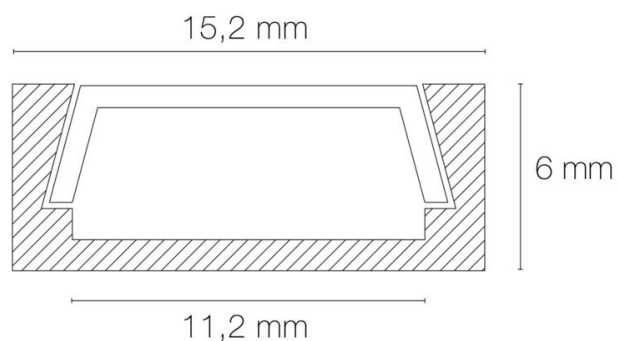

SCHÉMAS TECHNIQUES

ACCESSOIRES

- [Clip de fixation fixe chromé MICRO-ALU/PDS-ALU-O/REGULOR](#) (Référence : 89205)
- [Clips de fixation fixe inox (x10) MICRO-ALU/PDS-ALU-O/REGULOR](#) (Référence : 89225)
- [Clip de fixation orientable gris REGMI](#) (Référence : 89226)
- [Clip de fixation fixe gris REGMI](#) (Référence : 89228)
- [Kit de suspension 1,2m (x2) MICRO-ALU/PDS-ALU/PDS-O/REGULOR](#) (Référence : 89516)
- [Clip d'alignement inox MICRO-ALU/PDS-ALU/PDS-O](#) (Référence : 89921)
- [Profil CARRELAGE SM aluminium](#) (Référence : 8990SM)