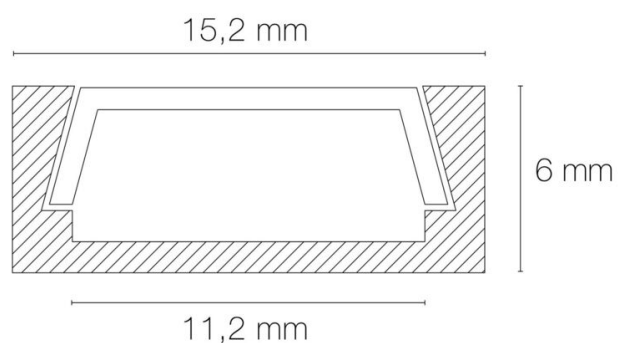

SCHÉMAS TECHNIQUES

ACCESSOIRES

- [Clip de fixation fixe noir MICRO-ALU/PDS-ALU-O/REGULOR](#) (Référence : 89205N)
- [Clips de fixation fixe inox (x10) MICRO-ALU/PDS-ALU-O/REGULOR](#) (Référence : 89225)
- [Clip de fixation orientable gris REGMI](#) (Référence : 89226)
- [Clip de fixation fixe gris REGMI](#) (Référence : 89228)
- [Kit de suspension 1,2m (x2) MICRO-ALU/PDS-ALU/PDS-O/REGULOR](#) (Référence : 89516)
- [Clip d'alignement inox MICRO-ALU/PDS-ALU/PDS-O](#) (Référence : 89921)
- [Profil CARRELAGE SM aluminium](#) (Référence : 8990SM)