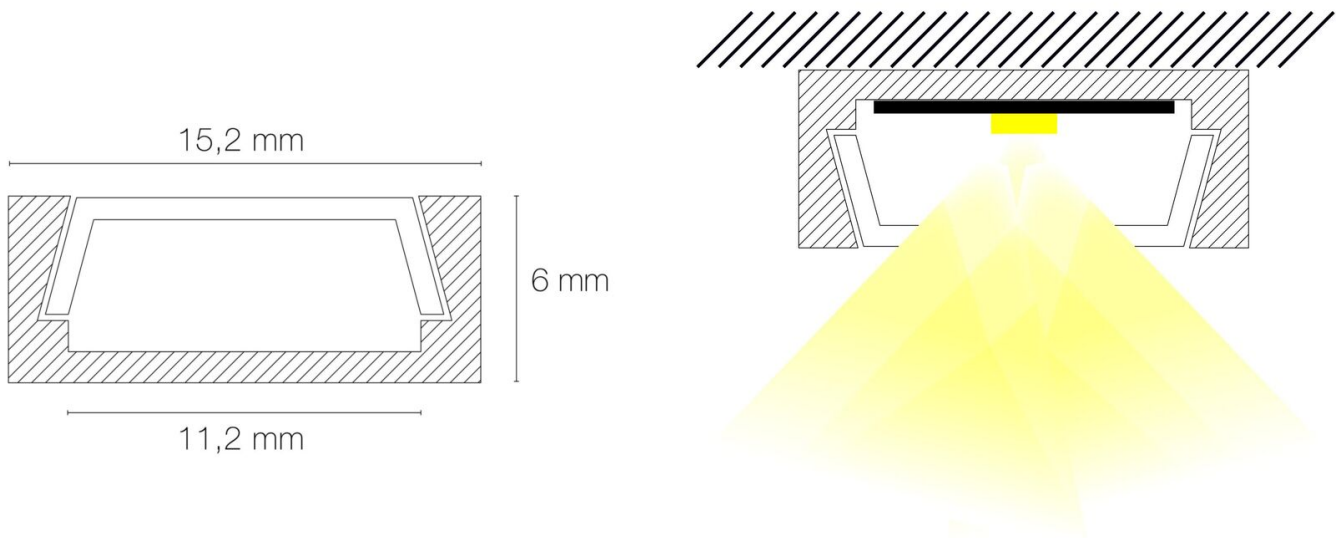

SCHÉMAS TECHNIQUES

ACCESSOIRES

- [Clip de fixation fixe blanc MICRO-ALU-/PDS-ALU-O/REGULOR](#) (Référence : 89205B)
- [Clips de fixation fixe inox (x10) MICRO-ALU/PDS-ALU-O/REGULOR](#) (Référence : 89225)
- [Clip de fixation orientable gris REGMI](#) (Référence : 89226)
- [Clip de fixation fixe gris REGMI](#) (Référence : 89228)
- [Kit de suspension 1,2m (x2) MICRO-ALU/PDS-ALU/PDS-O/REGULOR](#) (Référence : 89516)
- [Clip d'alignement inox MICRO-ALU/PDS-ALU/PDS-O](#) (Référence : 89921)
- [Profil CARRELAGE SM aluminium](#) (Référence : 8990SM)