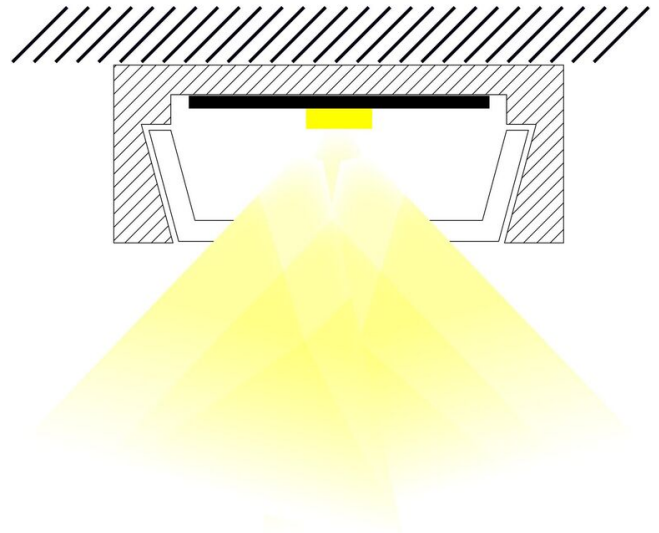

SCHÉMAS TECHNIQUES