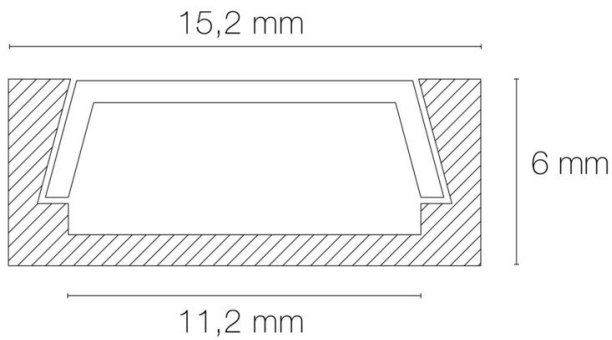

SCHÉMAS TECHNIQUES