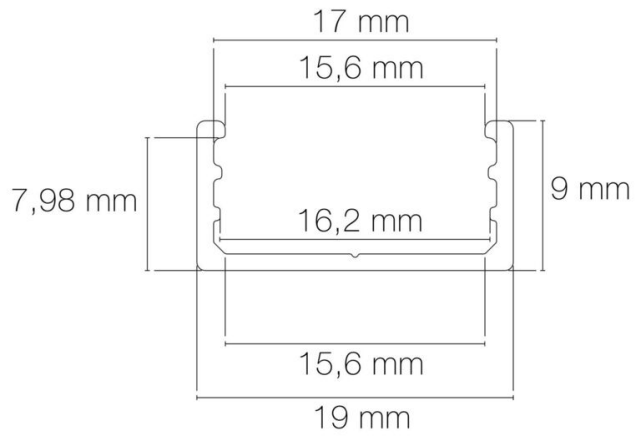

Coloris : aluminium

Finition de la surface : mat

Matériau : aluminium

CARACTÉRISTIQUES TECHNIQUES

Informations complémentaires : Pour installation des bandeaux LED.

DIMENSIONS ET POIDS

Largeur du produit : 19,00 mm

Hauteur du produit : 9,00 cm

Longueur du produit : 96,00 cm

Poids du produit : 190,00 gr

INSTALLATION

Mode de pose/installation : saillie

AUTRES INFORMATIONS

Classification marketing : PREMIUM

Durée de garantie : 60

Délai de livraison : 2 Jours

SCHÉMAS TECHNIQUES

IMAGES